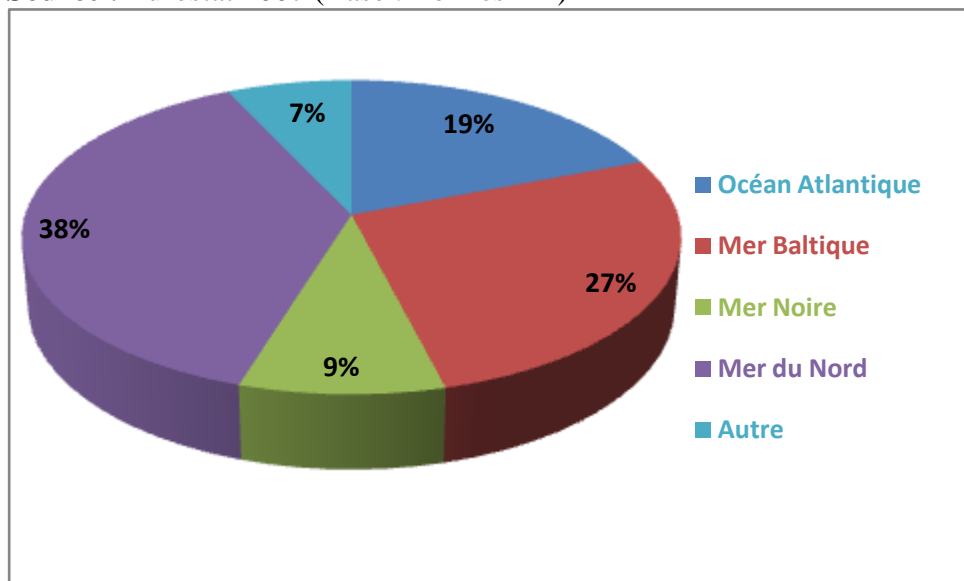

Transports intra européens UE - 27 : répartition par région maritime

Source : Eurostat 2007 (Base : Tonnes-km)