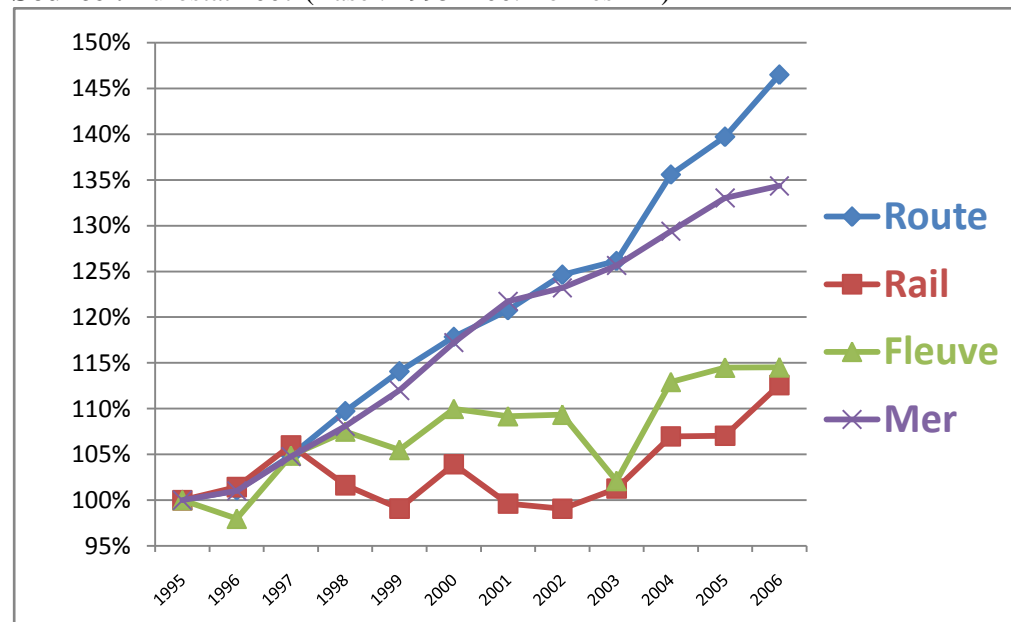

Transport intra-européen UE - 27, 1995-2006 : évolution par mode

Source : Eurostat 2007 (Base : 1995=100. Tonnes-km)