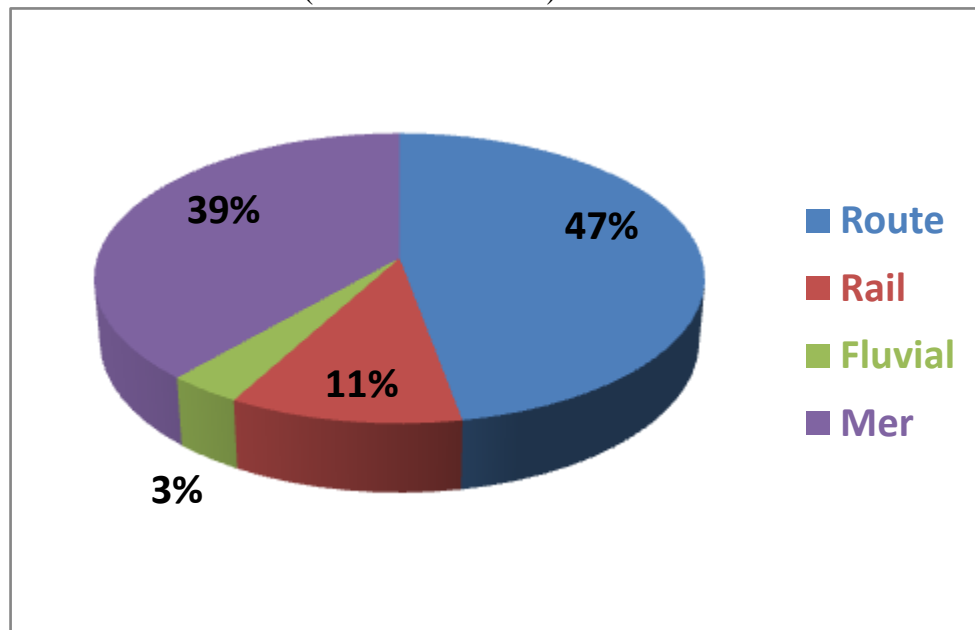

YOUR NAVIGATOR FROM HIGHWAY TO WATERWAY

European Shortsea Network: www.shortsea.info

Transports intra européens UE - 27 : répartition par mode

Source : Eurostat 2007 (Base : Tonnes-km)

Transport intra-européen UE - 27, 1995-2006 : évolution par mode