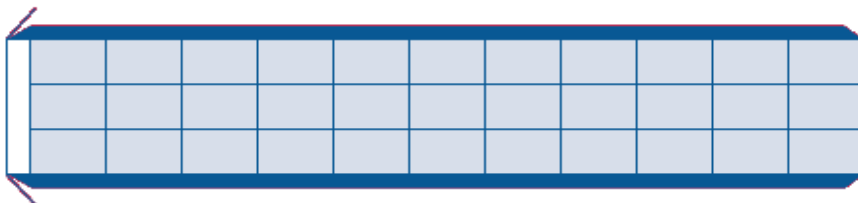

Plan de chargement d'un conteneur 45 pieds palletwide chargé avec **33 euro palettes** (1,2m x 0,8m).
Pas de place perdue...

BUREAU DE PROMOTION DU TRANSPORT MARITIME DE COURTE DISTANCE ET DE L'INTERMODALITE (SHORTSEA SHIPPING)

47, rue de Monceau - 75008 PARIS

01.53.89.52.22

spc.fr@shortsea.fr

www.shortsea.fr